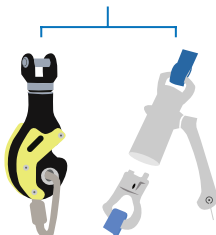

Trening

Klatrevegger

3-steps karabin

Stål Inne Aluminium Ute

Opplevelse

Opplevelsesklatring

Kobling for å unngå at webbing slippes ukontrollert opp

Klatrepark

Klatreløyper

Dobbel innfesting Kontinuerlig sikring (E-system)

TILBEHØR

- SIKRINGS SEIL
Reduserer enkelt risikoen for at klatrere skal glemme å klippe seg inn
- MONTERINGS SETT
Komplett sett for enkel montering av TRUBLUE
- UNIVERSAL MOUNT
Brakett for oppheng av TruBlue.
- SLITASJE PLATE
Beskytter både vegg og autobelay mot slag/ friksjon mot vegg.