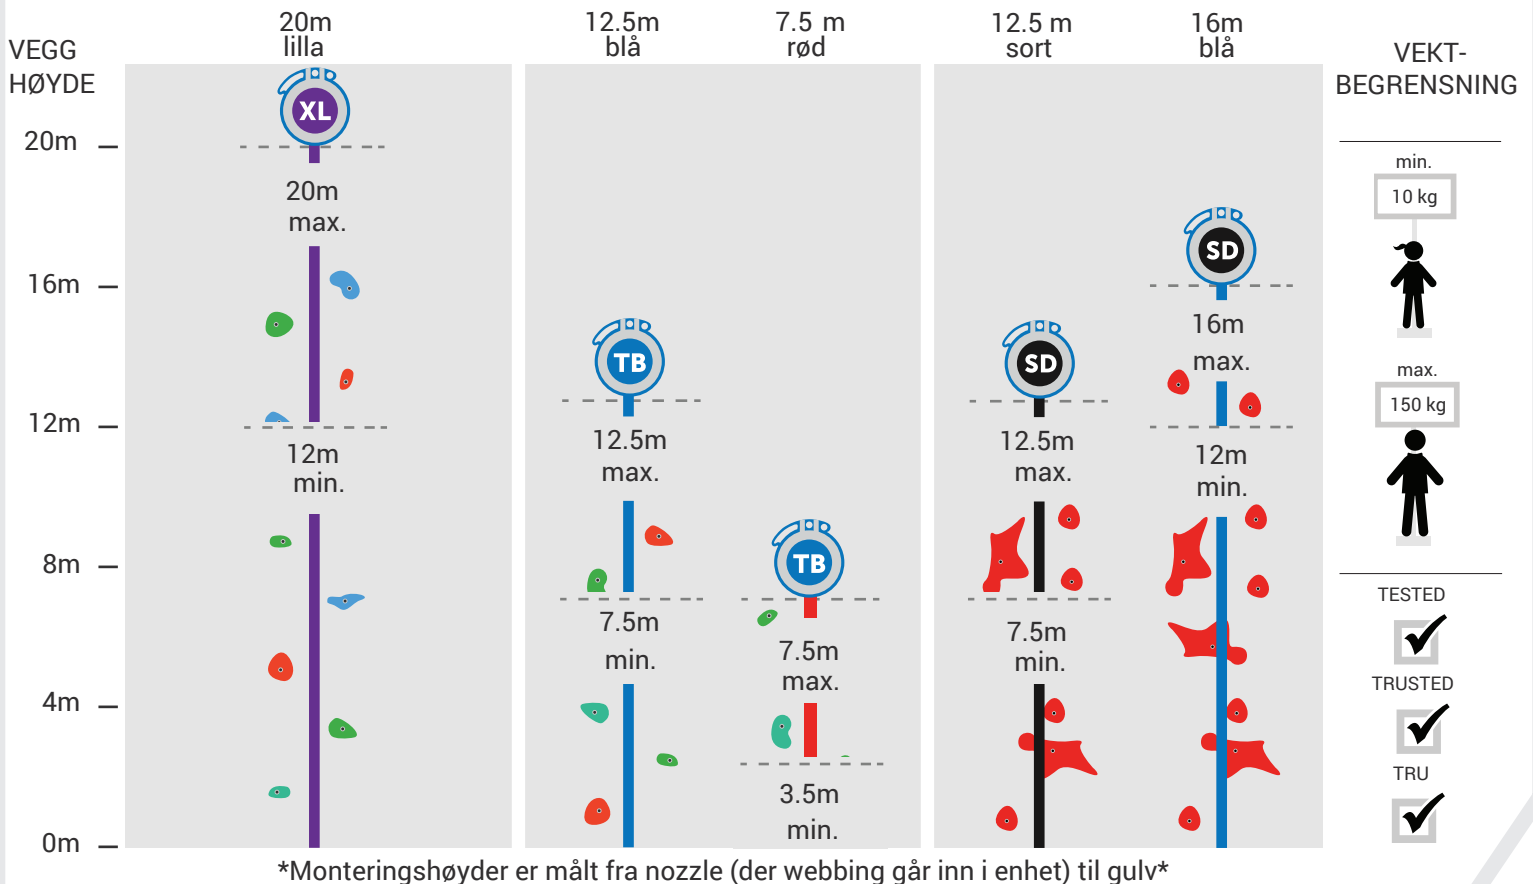

TRUBLUE

VELG RIKTIG TRUBLUE TIL DIN VEGG

VANLIG KLATRING

SPEED KLATRING

TRUBLUE XL

TRUBLUE

TRUBLUE SPEED

VALG FOR INNFESTING

Trening

Klatrevegger

3-steps karabin

Stål Inne Aluminium Ute

Opplevelse

Opplevelsesklatring

Kobling for å unngå at webbing slippes ukontrollert opp

Klatrepark

Klatreløyper

Dobbel innfesting Kontinuerlig sikring (E-system)

TILBEHØR

- SIKRINGS SEIL
Reduserer enkelt risikoen for at klatrere skal glemme å klippe seg inn
- MONTERINGS SETT
Komplett sett for enkel montering av TRUBLUE
- UNIVERSAL MOUNT
Brakett for oppheng av TruBlue.
- SLITASJE PLATE
Beskytter både vegg og autobelay mot slag/ friksjon mot vegg.